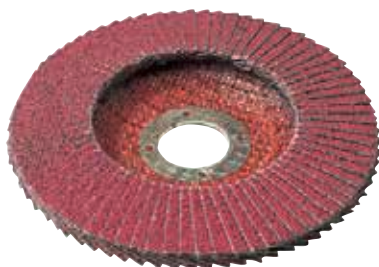

Lamellenschijven

BST

VANAF **2,50**

Komvormig; geschikt voor lichte oppervlakte-bewerking zoals reinigen en schuren. Zirkoncorund korrel. Verpakt per 10 stuks.

Art.	Specificaties	Actieprijs
LS-05-40	115mm diameter - korrelgrootte 40	€ 2,50 /st
LS-05-60	115mm diameter - korrelgrootte 60	€ 2,50 /st
LS-05-80	115mm diameter - korrelgrootte 80	€ 2,50 /st
LS-06-40	125mm diameter - korrelgrootte 40	€ 2,80 /st
LS-06-60	125mm diameter - korrelgrootte 60	€ 2,80 /st
LS-06-80	125mm diameter - korrelgrootte 80	€ 2,80 /st