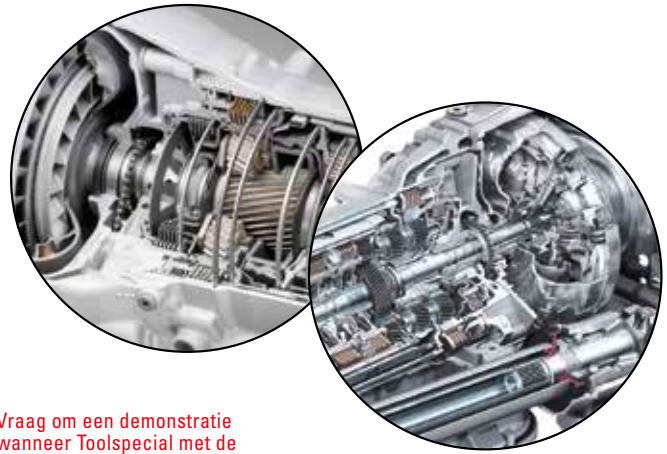

Vraag om een demonstratie
wanneer Toolspecial met de
Tooldemo-bus op bezoek is.

Automaatbak spoelapparaat

ART. P4600

2.650,-

Bij een reguliere transmissie-oliewissel van een autoaat wordt gemiddeld slechts 60% van de inhoud ververs. Hierdoor worden niet alle verontreinigingen verwijderd. Pro Tec biedt hiervoor nu een uitstekende oplossing.

De automatische flush machine ATF Evolution van Pro Tec reinigt de automatische transmissie volledig, waardoor de verversing nagenoeg 100% is. Het resultaat: soepel schakelen; geluidsreductie en optimale werking van de transmissie; verwijdering van nagenoeg alle verontreiniging in de bak; het voorkomen van (dure) reparaties; en een efficiënter brandstofverbruik.

- Wordt geleverd inclusief adapterset voor diverse Europese, Amerikaanse en Aziatische voertuigen en beschermhoes.