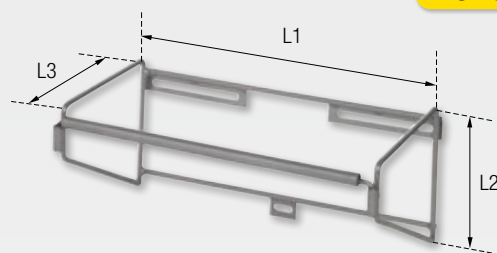

✚ L1 330 × L2 175 × L3 140 mm

Papierrol houder

Art. 90377

€ 1,50

L 60 mm

Ophanghaak

Art. 90354

€ 1,75