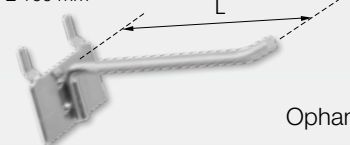

Ophanghaak

Art. 3923

€ 30,-

✚ L1 280 × L2 115 × L3 95 mm