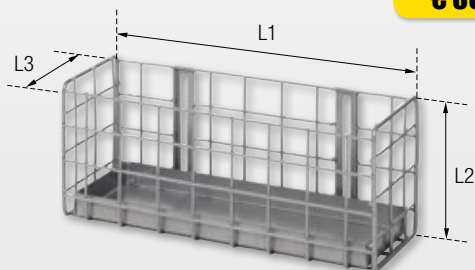

L 100 mm

Ophanghaak

Art. 3923

€ 30,-

✚ L1 280 × L2 115 × L3 95 mm

Spruitbus houder

Art. 90359

€ 2,-